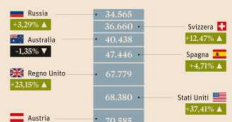

L'espresso simbolo dell'italian style che piace agli stranieri: +8%...

Data Journalism Infodata
🕒 20 ore fa